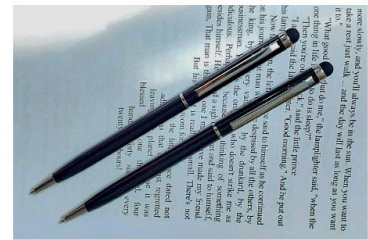

75/000 خودکار چرمی

60/000 خودکار سهند

50/000 فلز رنگی

27/000 خودکار 305

29/000 پرتوک

40/000 کد 88

32/000 تاجدار قهوه ای

30/000 تاجدار مشکی